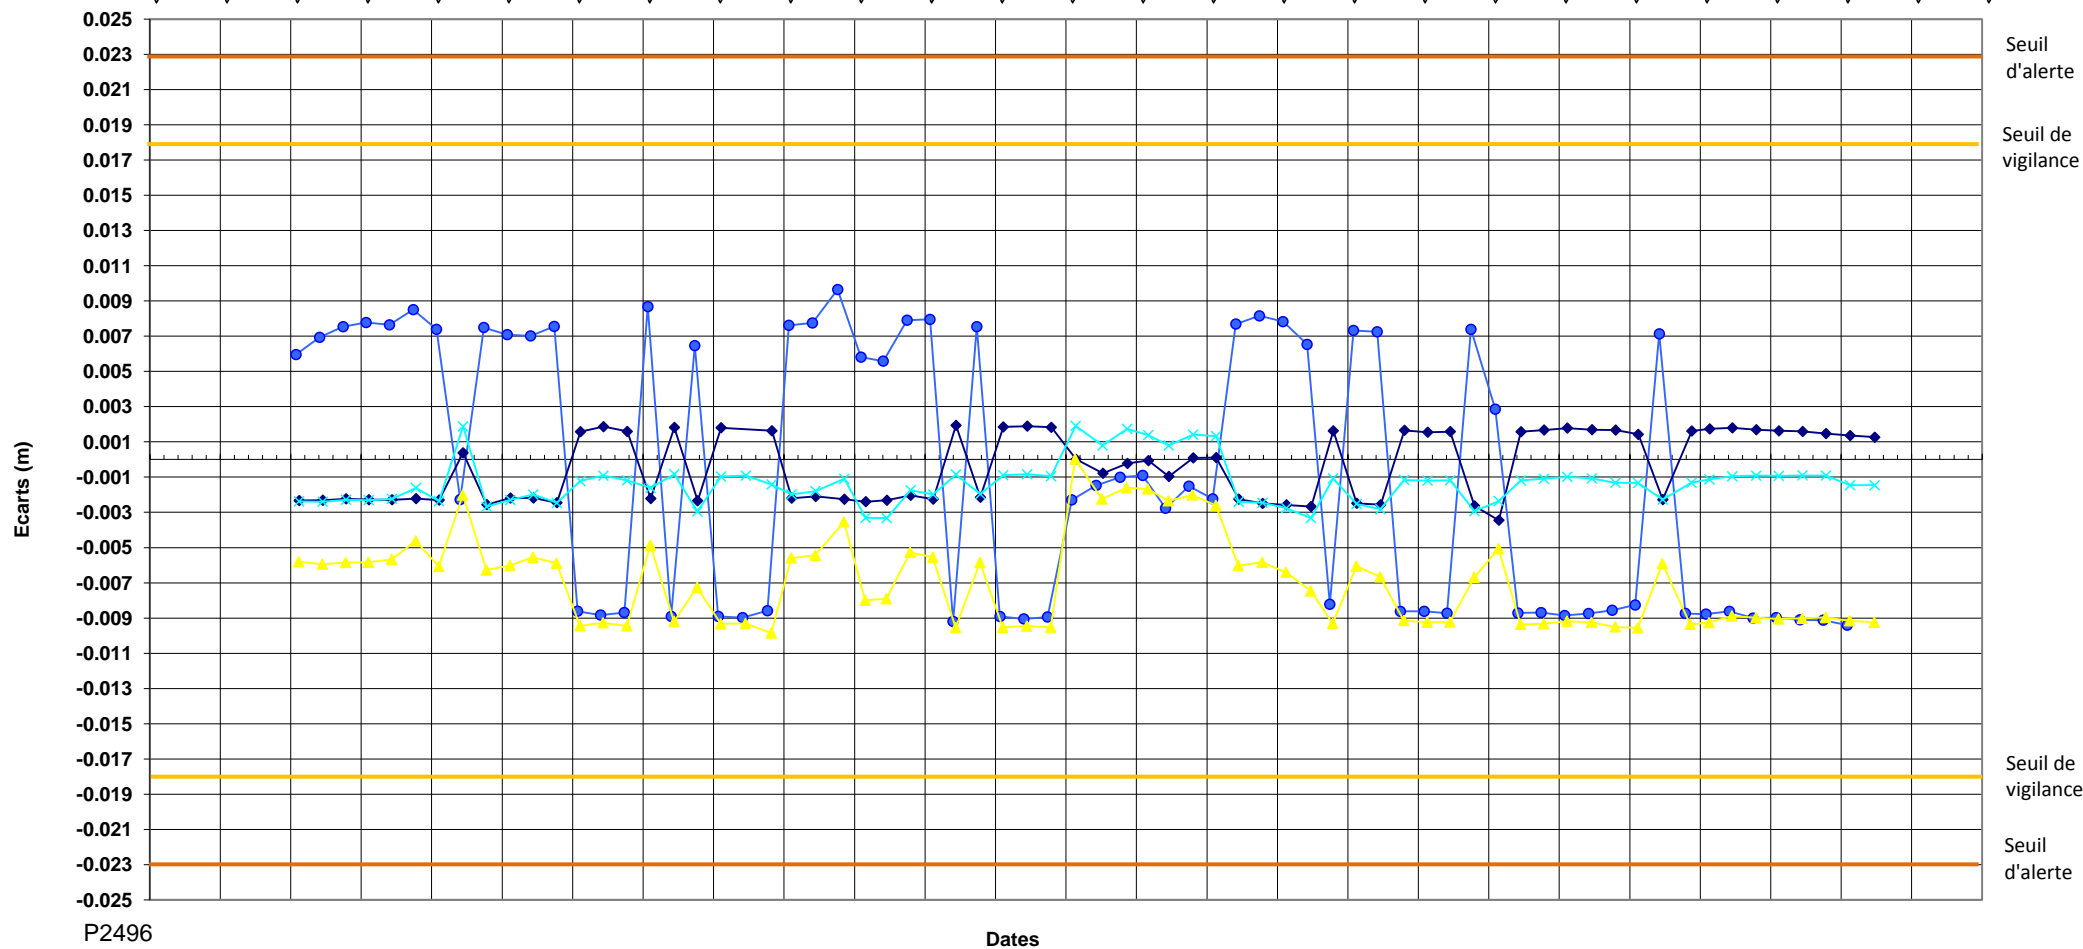

P2496-METRO11-BOISSIERE-Delta X

P2496

Dates